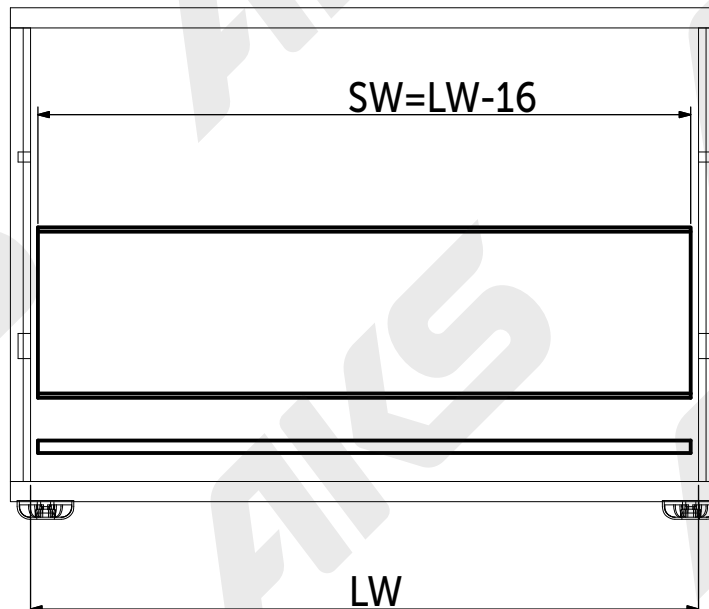

13476

Крепление в тумбу под обувь однорядное

Комплектация изделия		
№	Наименование детали	Кол, шт
1	Крепление однорядное левое	1
2	Крепление однорядное правое	1
3	Фиксатор внешний	2
4	Упор	2
5	Фиксатор внутренний	2

1

Ø20x10

Щит нижний

LW- внутренний размер
изделия
SW- ширина полок

ДСП 10 мм

2

3