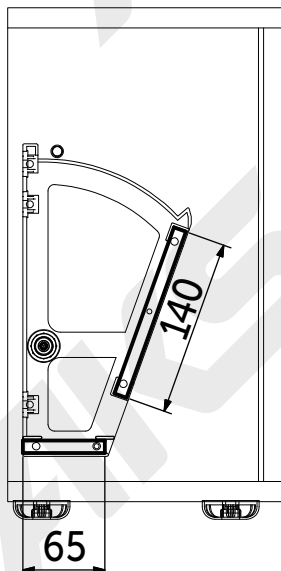

13476

Крепление в тумбу под обувь однорядное

Комплектация изделия		
№	Наименование детали	Кол, шт
1	Крепление однорядное левое	1
2	Крепление однорядное правое	1
3	Фиксатор внешний	2
4	Упор	2
5	Фиксатор внутренний	2

1

Ø20x10

Щит нижний

LW- внутренний размер
изделия
SW- ширина полок

ДСП 10 мм

2

3