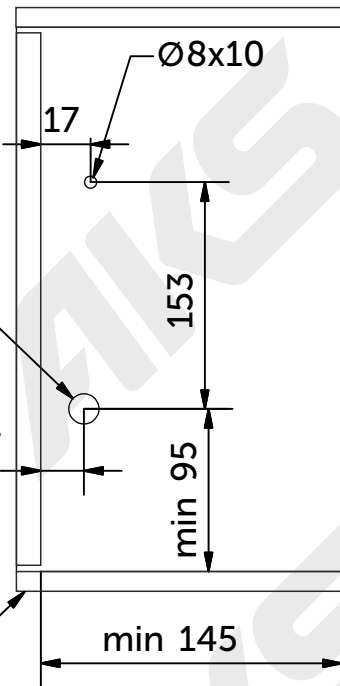

13476

Крепление в тумбу под обувь однорядное

Комплектация изделия		
№	Наименование детали	Кол, шт
1	Крепление однорядное левое	1
2	Крепление однорядное правое	1
3	Фиксатор внешний	2
4	Упор	2
5	Фиксатор внутренний	2

1

Ø20x10

Щит нижний

LW- внутренний размер
изделия
SW- ширина полок

ДСП 10 мм

2

3