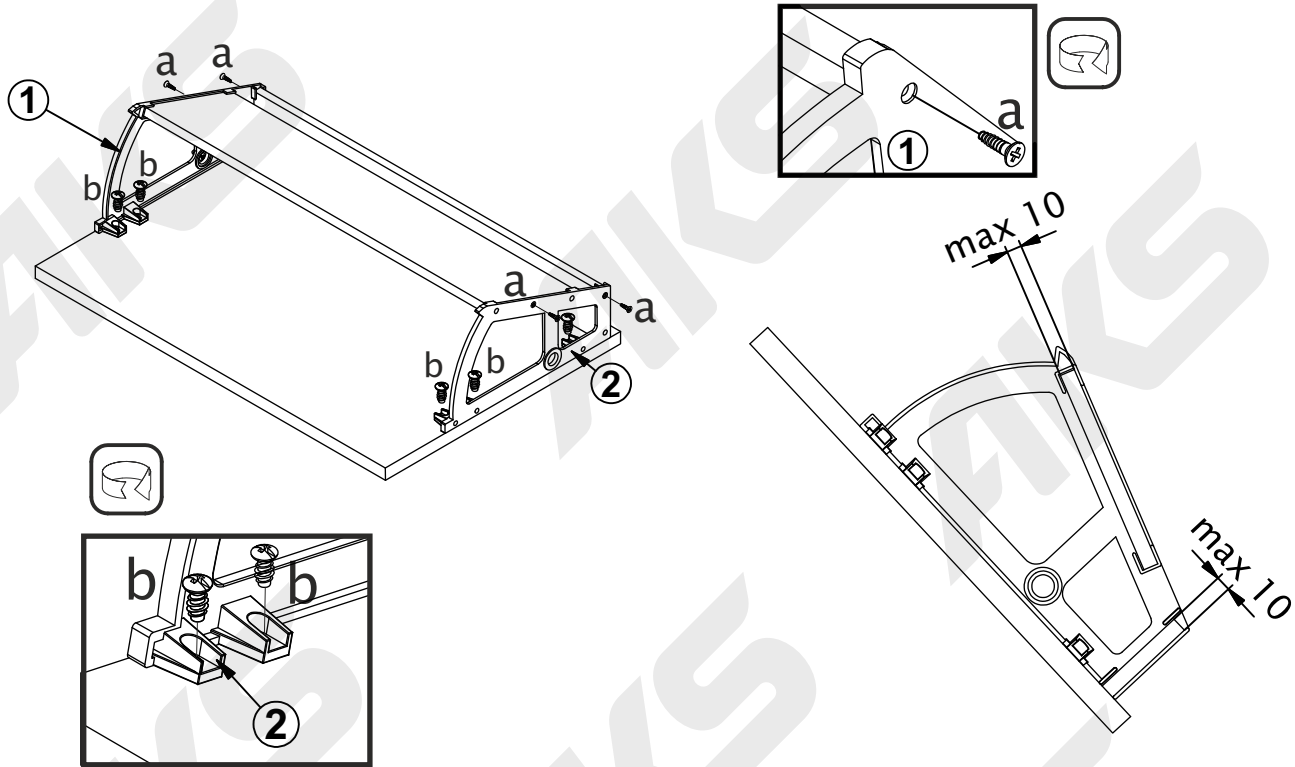

13476

Крепление в тумбу под обувь однорядное

Комплектация изделия		
№	Наименование детали	Кол, шт
1	Крепление однорядное левое	1
2	Крепление однорядное правое	1
3	Фиксатор внешний	2
4	Упор	2
5	Фиксатор внутренний	2

1

Ø20x10

Щит нижний

LW- внутренний размер
изделия
SW- ширина полок

ДСП 10 мм

2

3