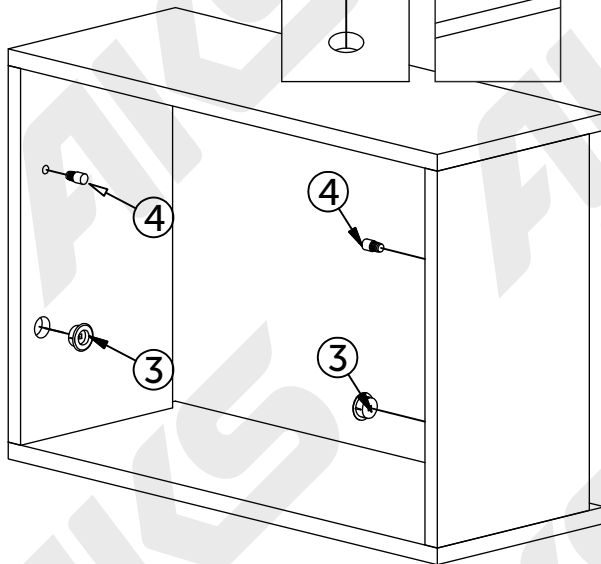

13476

Крепление в тумбу под обувь однорядное

Комплектация изделия		
№	Наименование детали	Кол, шт
1	Крепление однорядное левое	1
2	Крепление однорядное правое	1
3	Фиксатор внешний	2
4	Упор	2
5	Фиксатор внутренний	2

1

Ø20x10

Щит нижний

LW- внутренний размер
изделия
SW- ширина полок

ДСП 10 мм

2

3