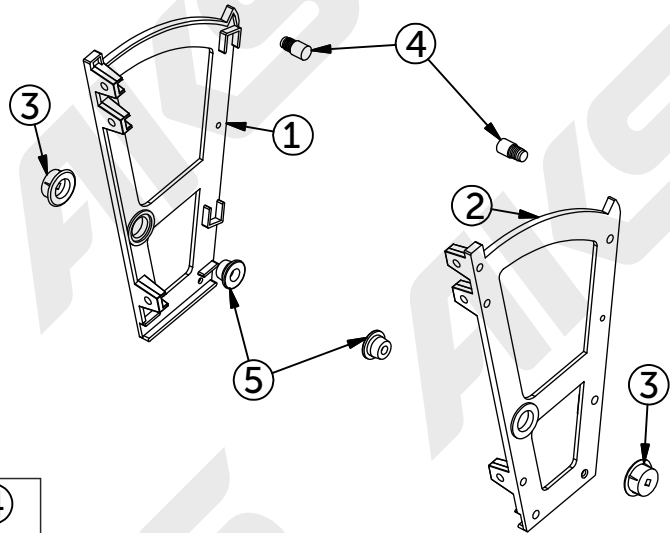

13476

Крепление в тумбу под обувь однорядное

Комплектация изделия		
№	Наименование детали	Кол, шт
1	Крепление однорядное левое	1
2	Крепление однорядное правое	1
3	Фиксатор внешний	2
4	Упор	2
5	Фиксатор внутренний	2

1

Ø20x10

Щит нижний

LW- внутренний размер
изделия
SW- ширина полок

ДСП 10 мм

2

3