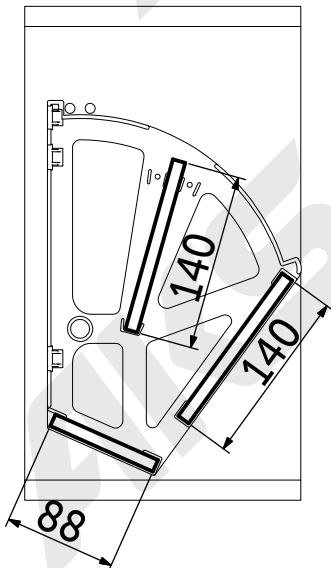

22249

Крепление в тумбу под обувь двухрядное

Комплектация изделия		
№	Наименование детали	Кол, шт
1	Крепление двухрядное правое	1
2	Крепление двухрядное левое	1
3	Упор	2
4	Фиксатор внешний	2
5	Фиксатор внутренний	2

x6 a
d2,5x12

x8 b
d6,3x13

1

LW- внутренний размер
изделия
SW- ширина полок

ДСП 10 мм