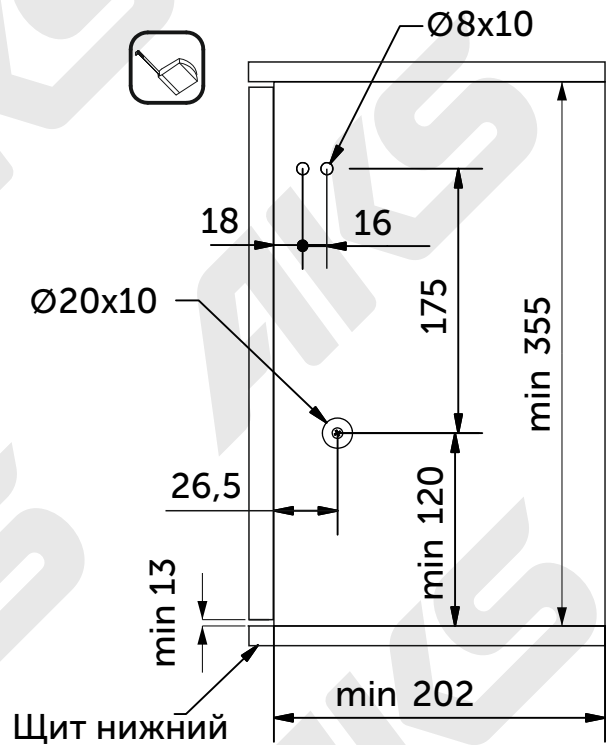

22249

Крепление в тумбу под обувь двухрядное

Комплектация изделия		
№	Наименование детали	Кол, шт
1	Крепление двухрядное правое	1
2	Крепление двухрядное левое	1
3	Упор	2
4	Фиксатор внешний	2
5	Фиксатор внутренний	2

x6 a
d2,5x12

x8 b
d6,3x13

1

LW- внутренний размер
изделия
SW- ширина полок

ДСП 10 мм