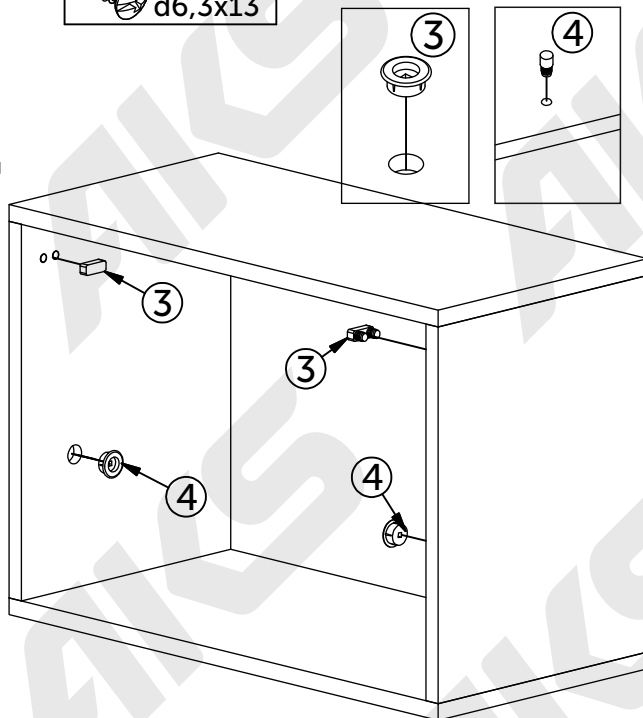

22249

Крепление в тумбу под обувь двухрядное

Комплектация изделия		
№	Наименование детали	Кол, шт
1	Крепление двухрядное правое	1
2	Крепление двухрядное левое	1
3	Упор	2
4	Фиксатор внешний	2
5	Фиксатор внутренний	2

x6 a
d2,5x12

x8 b
d6,3x13

1

LW- внутренний размер
изделия
SW- ширина полок

ДСП 10 мм