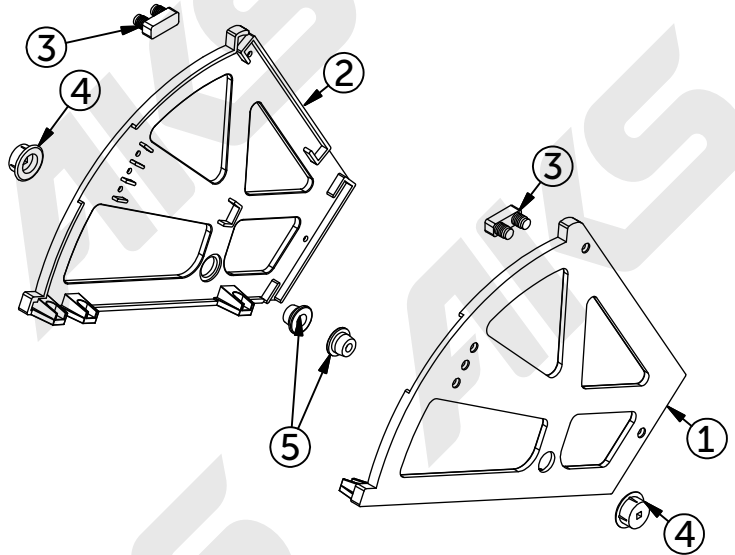

22249

Крепление в тумбу под обувь двухрядное

Комплектация изделия		
№	Наименование детали	Кол, шт
1	Крепление двухрядное правое	1
2	Крепление двухрядное левое	1
3	Упор	2
4	Фиксатор внешний	2
5	Фиксатор внутренний	2

x6 a
d2,5x12

x8 b
d6,3x13

1

LW- внутренний размер
изделия
SW- ширина полок

ДСП 10 мм