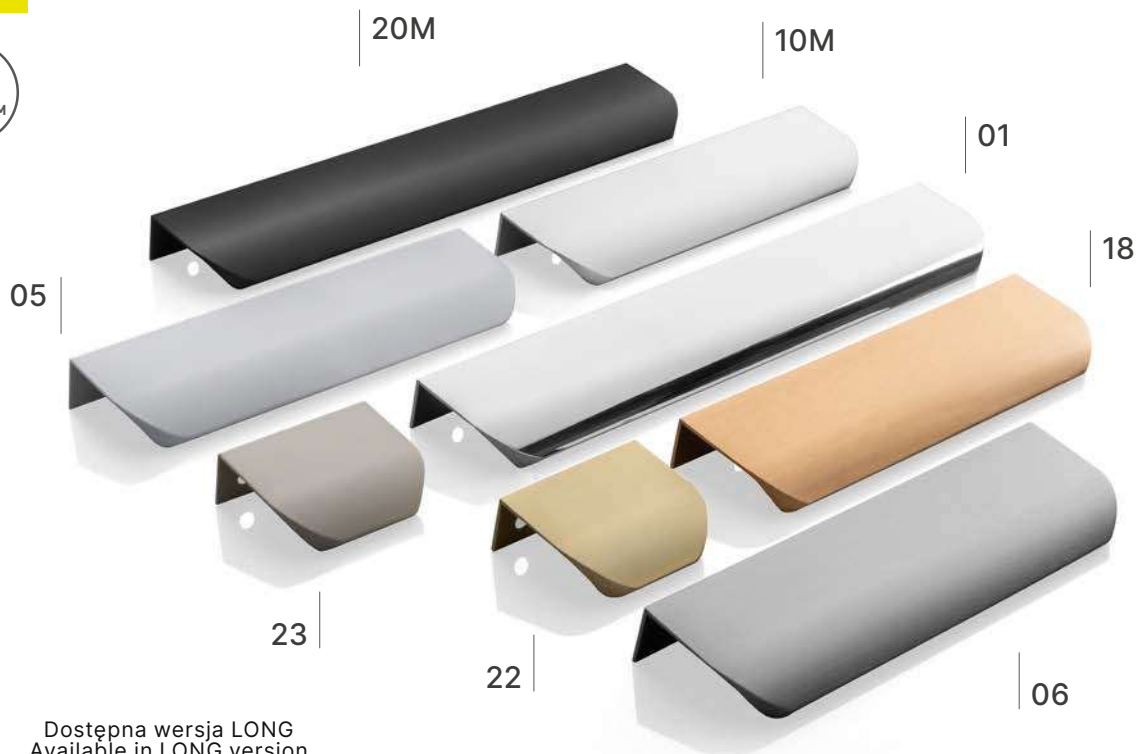

HEXA

new

Dostępna wersja LONG
Available in LONG version
Доступна версія LONG
LONG változat elérhető

01	05	06	10M	18
chrom, chrome, хром, króm	aluminium, aluminium, алюміній, aluminium	inox, inox, шліфувана сталь, inox	biały mat, white matt, білий матовий, fehér matt	złoty szczotkowany, brushed gold, золото шліфоване, szálcsiszolt arany
UA-HEXA-32-01	UA-HEXA-32-05	UA-HEXA-32-06	UA-HEXA-32-10M	UA-HEXA-32-18
UA-HEXA-96-01	UA-HEXA-96-05	UA-HEXA-96-06	UA-HEXA-96-10M	UA-HEXA-96-18
UA-HEXA-160-01	UA-HEXA-160-05	UA-HEXA-160-06	UA-HEXA-160-10M	-
UA-HEXA-192-01	UA-HEXA-192-05	UA-HEXA-160-06	UA-HEXA-192-10M	UA-HEXA-192-18
UA-HEXA-256-01	UA-HEXA-256-05	UA-HEXA-192-06	UA-HEXA-256-10M	-
UA-HEXA-320-01	UA-HEXA-320-05	UA-HEXA-320-06	UA-HEXA-320-10M	-
-	-	UA-HEXA-256-596-06	-	-
-	-	UA-HEXA-352-796-06	-	-

20M	22	23
czarny mat, black matt, чорний матовий, fekete matt	jasne złoto szczotkowane, bright brushed gold, світле шліфоване золото, arany	kaszmir, cashmere, кашеміровий, kasmírszínű
UA-HEXA-32-20M	UA-HEXA-32-22	UA-HEXA-32-23
UA-HEXA-64-20M	UA-HEXA-64-22	-
UA-HEXA-96-20M	UA-HEXA-96-22	UA-HEXA-96-23
UA-HEXA-160-20M	UA-HEXA-160-22	UA-HEXA-160-23
UA-HEXA-192-20M	UA-HEXA-192-22	UA-HEXA-192-23
UA-HEXA-256-20M	UA-HEXA-256-22	-
UA-HEXA-320-20M	UA-HEXA-320-22	UA-HEXA-320-23
UA-HEXA-256-596-20M	UA-HEXA-256-596-22	UA-HEXA-256-596-23
UA-HEXA-352-796-20M	UA-HEXA-352-796-22	UA-HEXA-352-796-23

HEXA

01	05	06	10M	18	C mm	L mm
UA-HEXA-32-01	UA-HEXA-32-05	UA-HEXA-32-06	UA-HEXA-32-10M	UA-HEXA-32-18	32	50
UA-HEXA-96-01	UA-HEXA-96-05	UA-HEXA-96-06	UA-HEXA-96-10M	UA-HEXA-96-18	96	150
UA-HEXA-160-01	UA-HEXA-160-05	UA-HEXA-160-06	UA-HEXA-160-10M	-	160	193
UA-HEXA-192-01	UA-HEXA-192-05	UA-HEXA-160-06	UA-HEXA-192-10M	UA-HEXA-192-18	192	225
UA-HEXA-256-01	UA-HEXA-256-05	UA-HEXA-192-06	UA-HEXA-256-10M	-	256	266
UA-HEXA-320-01	UA-HEXA-320-05	-	UA-HEXA-320-10M	-	320	353